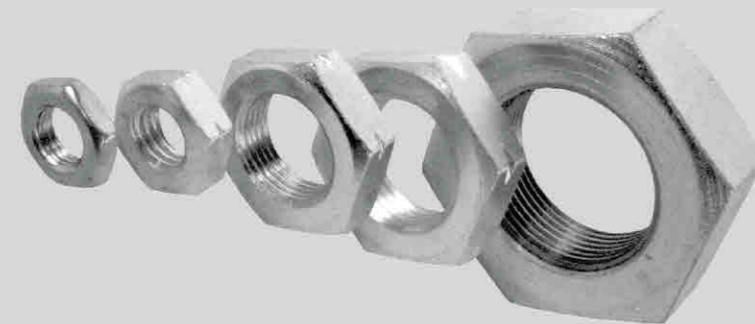

## Leistungsspektrum Verbindungselemente & Zubehör

- Sechskantschrauben DIN 931 mit Schaft
- Sechskantschrauben DIN 933 mit Vollgewinde
- Dehnschaftschrauben DIN 2510
- Stud bolts

- Schrauben, Muttern und Zubehör von DIN1 bis DIN 80705 (M1 bis M120)

- Präzisionsteile im Dreh- und Fräsbereich, in Klein-, Mittel- und Großserien.
- Aus jedem gewünschten Werkstoff
- mit jeglicher Wärmebehandlung, Oberflächenveredelung und Abnahmen

Weitere Artikel und Produkte auf Anfrage.