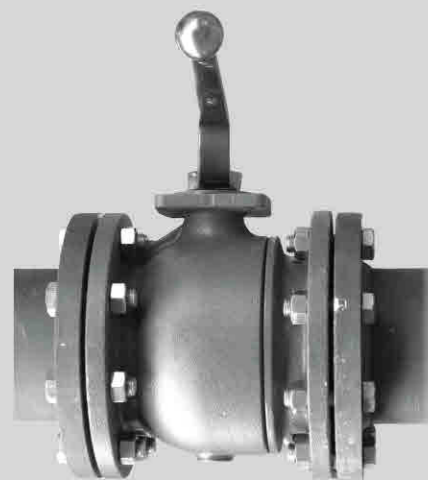

## Leistungsspektrum Verbindungselemente & Zubehör

- Sechskantschrauben DIN 931 mit Schaft
- Sechskantschrauben DIN 933 mit Vollgewinde
- Dehnschaftschrauben DIN 2510
- Stud bolts

- Schrauben, Muttern und Zubehör von DIN1 bis DIN 80705 (M1 bis M120)

- Präzisionsteile im Dreh- und Fräsbereich, in Klein-, Mittel- und Großserien.
- Aus jedem gewünschten Werkstoff
- mit jeglicher Wärmebehandlung, Oberflächenveredelung und Abnahmen

Weitere Artikel und Produkte auf Anfrage.